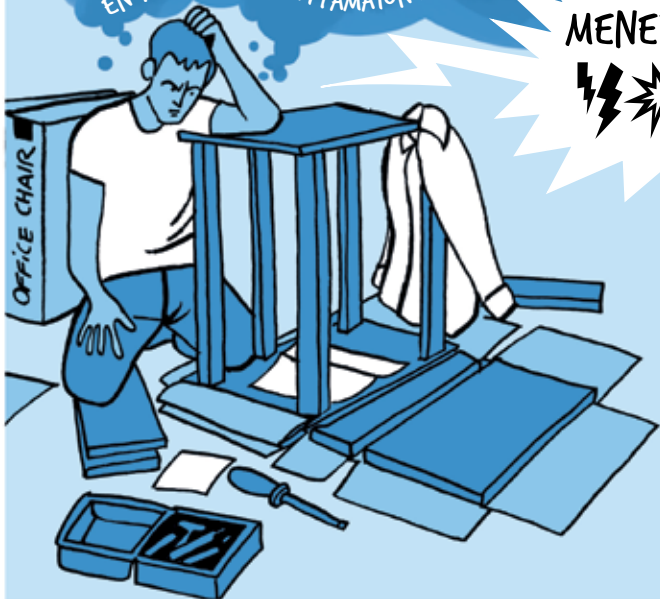

PIAN.

ÄHI ONPA VAIKEA OHJE.
PAKKO HAKEA
TYÖKALUT KOTOA.

NAAPURISSA.

PÖYTÄ TULEE
SIIHEN, KAAPPI
TAKASEINÄLLE.

SEURAAVANA PÄIVÄNÄ.

EN YMMÄRRÄ, KÄSITTÄMÄTÖNTÄ...

NAAPURISSA.

DGI RS3-SÄHKÖPÖYTÄ,
ROYAL D7 -TYÖTUOLI JA
JA TILAVA NARBUTAS-RULO.
AAH! NYT KELPAA.

MENEE HERMO!
⚡💥💀!!

KOSKELA 2022

YRITYSKALUSTO

- enjoy at work -

Suunnittelu. Asennus. Kuljetus. Kalustoleasing.
Myyntinäyttely. Noutopiste 24/7

Palvelemme myös kotitalouksia. Avoimna ma-to 8.30-17.00, pe 8.30-16.00